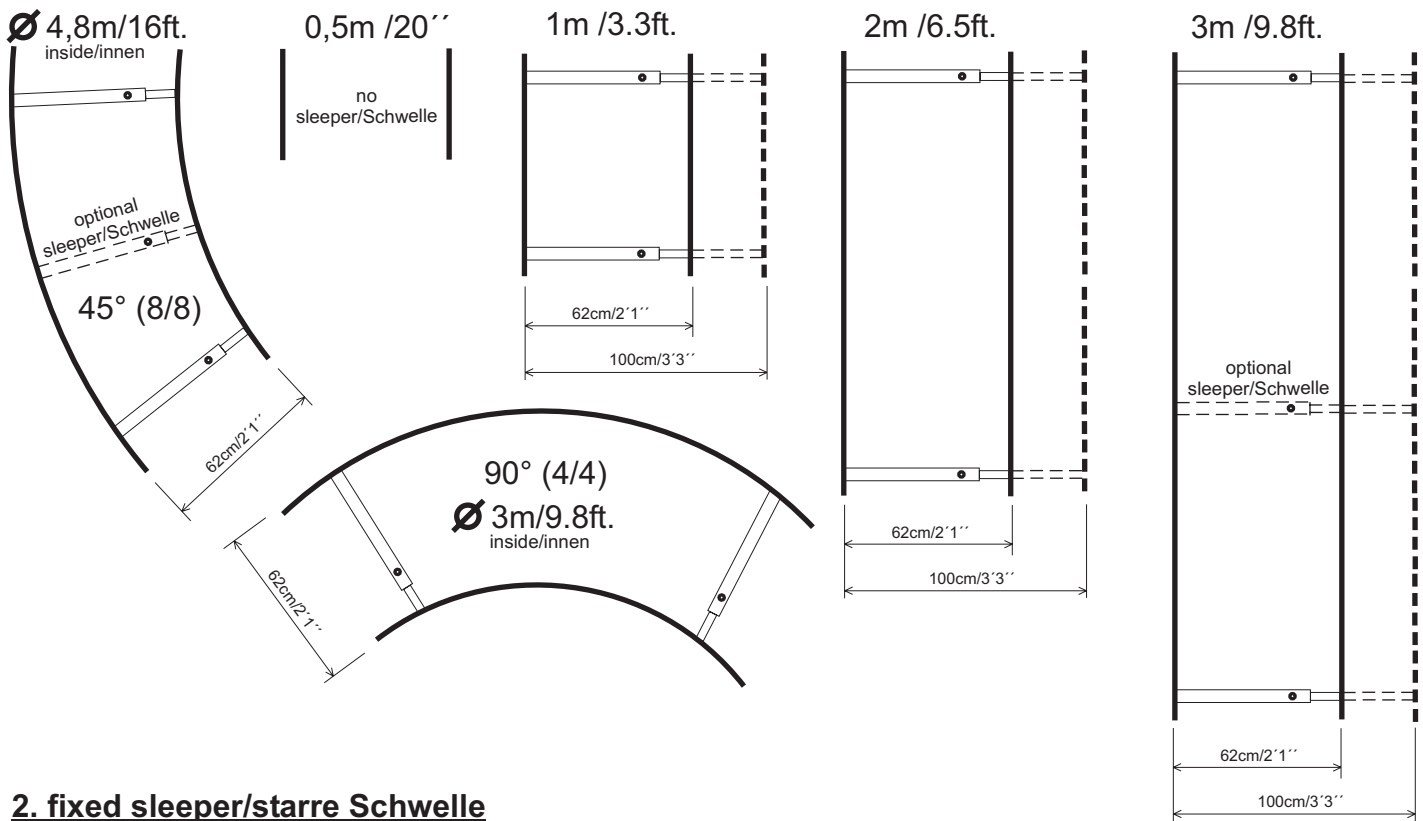

Precision Vario Track MK II

The Precision Vario Track MK II are available with vario (telescopic) sleepers or with fixed sleepers. Both Sleepers can be mounted rigid or foldable. They can be used in following gauges: 36cm(1'2"), 62cm(2'1"), 100cm(3'3")

Die Precision Vario Track MK II sind mit Vario (teleskopierbar) Schwellen oder mit starren Schwellen erhältlich. Sie können für folgende Spurweiten verwendet werden: 36cm, 62cm, 100cm Beide Schwellen können starr oder klappbar montiert werden.

1. Vario sleeper/Schwelle (telescopic)

2. fixed sleeper/starre Schwelle